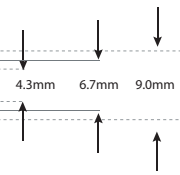

1 LINE1 12.7MM FONT

2 LINE1 5.5MM FONT

LINE1 5.5MM FONT
LINE2 5.5MM FONT

3 OPTIONAL FONT

LINE 1 3.2MM FONT
LINE 2 3.2MM FONT

4 OPTIONAL FONT

LINE 1 2.4MM FONT
LINE 1 2.4MM FONT

EVOLUTION-1
FONT DIMENSIONS & LINE SPACING